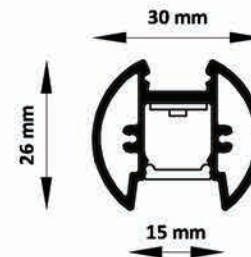

V. 01-2018

Applicazione a sospensione per alimentazione remota

fibrecom
ILLUMINAZIONE

Testata di chiusura

Kit sospensione micrometrica

Alimentazione remota

Articolo: CROSSBAR

NB: le quote sono espresse in mm