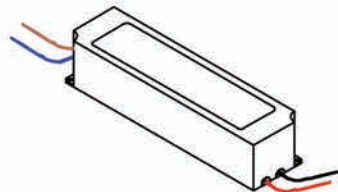

V. 01-2018

Applicazione a sospensione per alimentazione remota

fibrecom
ILLUMINAZIONE

Testata di chiusura

Kit sospensione micrometrica

Alimentazione remota

Articolo: CROSSBAR

NB: le quote sono espresse in mm