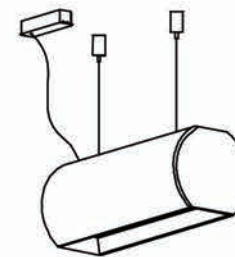

V. 01-2018

Applicazione a sospensione per alimentazione remota

fibrecom
ILLUMINAZIONE

Testata di chiusura

Kit sospensione micrometrica

Alimentazione remota

Articolo: CROSSBAR

NB: le quote sono espresse in mm